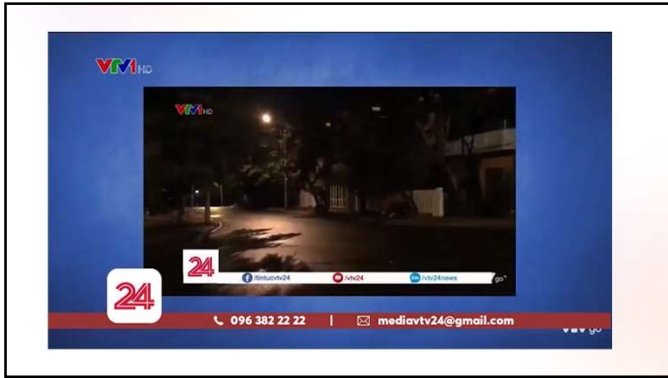

**HÌNH ẢNH, VIDEO
CÓ LÀ SẢN PHẨM
CHỈNH SỬA
KHÔNG?**

- Hãy xem xét các bức ảnh/video trong câu chuyện.
- Những câu chuyện sai lệch thường chứa hình ảnh hoặc video bị chỉnh sửa bằng phần mềm.
- Có thể sử dụng các công cụ hỗ trợ việc kiểm tra.

HOẠT ĐỘNG

Hình nào thật?
Hình nào là sản phẩm của AI?